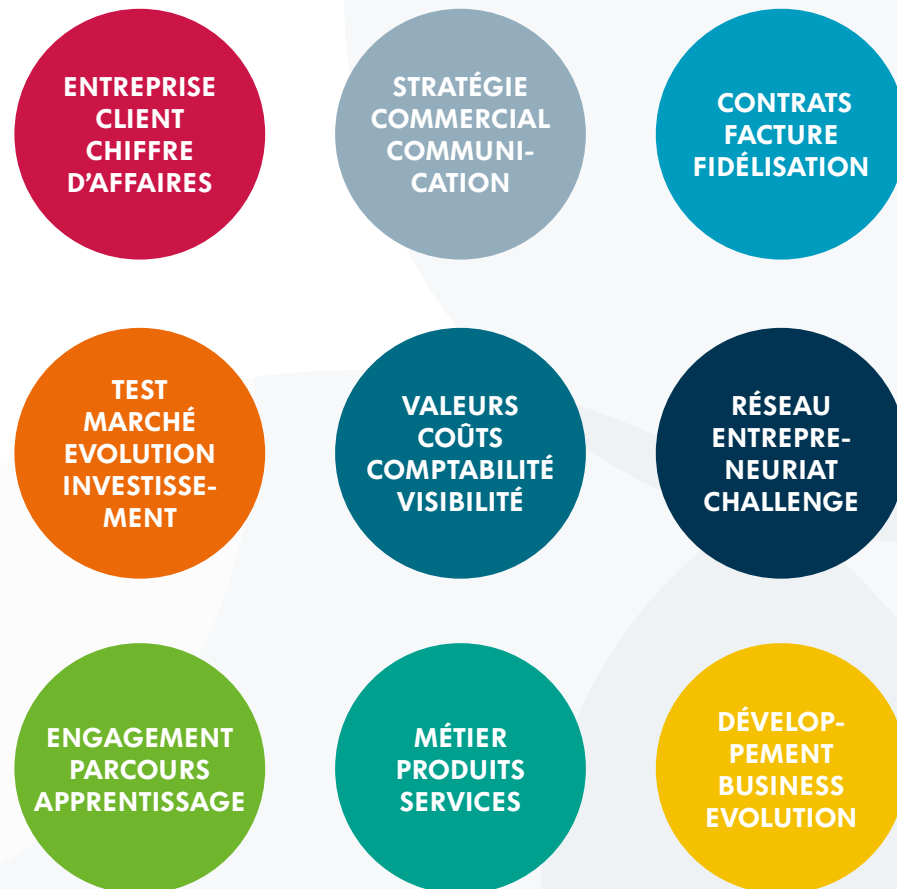

Créa est une association loi 1901 fondée en 2004.
Créa est membre de l'Union des Couveuses d'Entreprises
SIREN : 478 789 001
Siège social : 82 route de montfavet 84000 Avignon

www.couveusecrea.fr