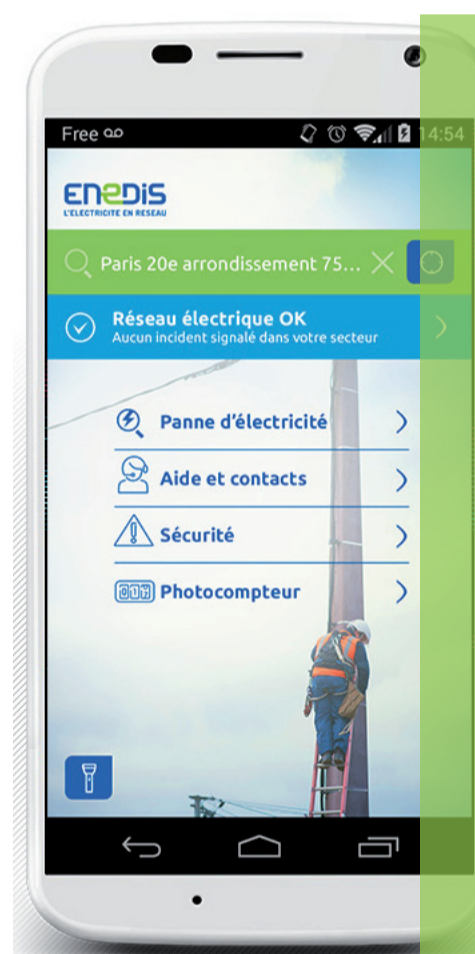

VOTRE IP VOUS INFORME SITES INTERNET & APPLIS

SITES INTERNET

- **CONSULTER LE SITE INTERNET INSTITUTIONNEL D'ENEDIS**
www.enedis.fr
- **DEMANDER SON RACCORDEMENT (DÉFINITIF OU PROVISoire)**
<https://connect-racco.enedis.fr>
- **ACCÉDER A L'ESPACE CLIENT LINKY**
<https://espace-client.enedis.fr/erdf-devient-enedis>
- **DÉCLARER DES TRAVAUX OU DÉPOSER UNE DICT**
www.reseaux-et-canalisation.ineris.fr
- **CHOISIR SON FOURNISSEUR D'ÉLECTRICITÉ**
www.cre.fr
www.energie-info.fr

APPLIS MOBILES

- **ENEDIS A MES CÔTÉS**
Enedis à mes côtés vous propose de multiples services :
 - Diagnostic pas à pas en cas d'absence d'électricité sur votre installation et mise en relation avec le dépannage Enedis si les difficultés persistent.
 - Suivi des coupures d'électricité liées au réseau et affichage de l'heure prévue de rétablissement du courant
 - En cas d'absences répétées lors du passage du technicien Enedis, la transmission des index de votre compteur en toute autonomie
 - Mise en relation facilitée avec le conseiller qui pourra répondre à votre besoin.
 - Des solutions et des réponses : conseils sécurité (travaux à proximité des lignes, élagage, perçage, ...), premières étapes d'un raccordement, ...